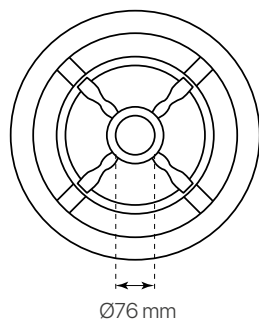

palacio
ficha técnica
datasheet

ref. 5551403

Nombre / Name	palacio
Referencia / Reference	5551403
Materiales / Materials	Aluminio / Aluminum
Difusor / Diffuser	PC
Potencia / Power	40W
Temperatura de color / color temperature	2700K
Flujo luminoso / Lumens	5295lm
Dimable / Dimmable	ON-OFF
Ángulo de apertura / Beam angle	120°
Ángulo de inclinación / Inclination angle	-
IP	66
IK	08
F.P./P.F.	>0,95
UGR	-
IRC / CRI	72
Chip	PHILIPS Lumileds 3030
Driver	MEANWELL XLG
Vida media (duración) / Average life	50.000h
Clase energética / Energy class	A+
Aislamiento eléctrico / Electrical isolation	Clase I / Class I
Colores / Colors	Negro / Black RAL 9017
Medida exterior / Product size	Ø500mm x 820mm
Protección contra Sobretensiones / surge protections	10kV
Tª (ambiente/trabajo) / Tª (enviroment/work)	-30°C ~ 55°C
Input	AC100 ~ 240V
Output	DC22~54V
Frecuencia / Frequency	50/60Hz
Peso / Weight	8,63kg
Certificados / Certificates	CE & RoHS
Garantía / Warranty	2 años / 2 years