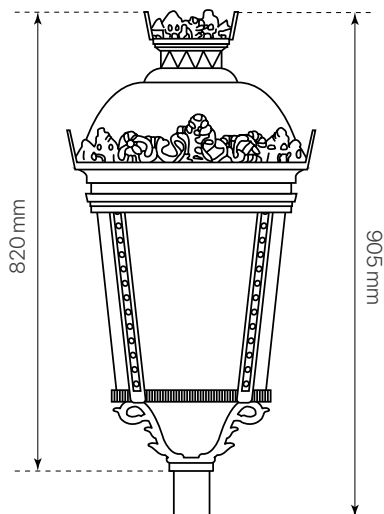

palacio
ficha técnica
datasheet

ref. 5551403

Nombre / Name	palacio
Referencia / Reference	5551403
Materiales / Materials	Aluminio / Aluminum
Difusor / Diffuser	PC
Potencia / Power	40W
Temperatura de color / color temperature	2700K
Flujo luminoso / Lumens	5295lm
Dimable / Dimmable	ON-OFF
Ángulo de apertura / Beam angle	120°
Ángulo de inclinación / Inclination angle	-
IP	66
IK	08
F.P./P.F.	>0,95
UGR	-
IRC / CRI	72
Chip	PHILIPS Lumileds 3030
Driver	MEANWELL XLG
Vida media (duración) / Average life	50.000h
Clase energética / Energy class	A+
Aislamiento eléctrico / Electrical isolation	Clase I / Class I
Colores / Colors	Negro / Black RAL 9017
Medida exterior / Product size	Ø500mm x 820mm
Protección contra Sobretensiones / surge protections	10kV
Tª (ambiente/trabajo) / Tª (enviroment/work)	-30°C ~ 55°C
Input	AC100 ~ 240V
Output	DC22~54V
Frecuencia / Frequency	50/60Hz
Peso / Weight	8,63kg
Certificados / Certificates	CE & RoHS
Garantía / Warranty	2 años / 2 years